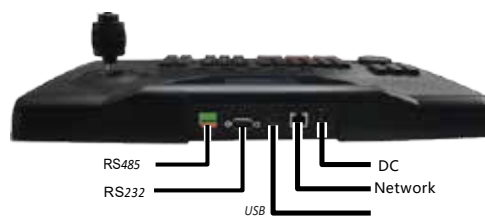

KBD-1100

Network Keyboard

قابلیت های کلیدی

- صفحه نمایش LCD
- جویستیک ۴ جهته
- مناسب برای دوربین های تحت شبکه
- قابلیت کنترل تنظیمات NVR و PTZ
- قابلیت ارتباط با چند دستگاه

Specifications

Joystick	four-dimensional joystick
Ethernet port	1 RJ-45 10 M / 100 M adaptive Ethernet port
USB Interface	1 USB2.0 interfaces
Serial Interface	1 RS-232, 2 RS-485
Power Supply	12V DC
Consumption	5W1.42K6(3.13b)
Working Temperature	-10°C ~ + 55°C
Working Humidity	10% ~ 90%
Dimensions	47mm×270mm×440mm(1.9"×10.6"×17.3")
Weight	<1kg

Rear Panel

Dimensions