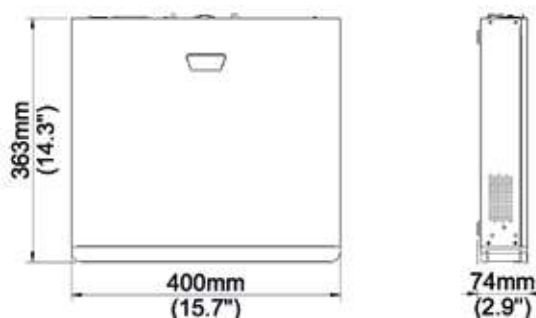

- پشتیبانی از فرمت های تصویر Ultra265, H.265, H.264
- 32 کانال تصویر ورودی تا رزولوشن 12 مگاپیکسل
- دارای 16 پورت PoE با توان کلی 150 وات
- پشتیبانی از دوربین های با پروتکل ONVIF

Specifications

IP Video Input	32-ch
Two-way Audio Input	1-ch, RCA
Incoming bandwidth	320Mbps
Outgoing bandwidth	320Mbps
Remote Users	128
Protocols	TCP/IP, P2P, UPnP, NTP, DHCP, PPPoE, HTTP, HTTPS, DNS, DDNS, SNMP, SMTP, NFS
HDMI/VGA Output	VGA: 1920x1080p/60Hz, 1920x1080p/50Hz, 1600x1200/60Hz, 1280x1024/60Hz, 1280x720/60Hz, 1024x768/60Hz HDMI: 4K (3840x2160)/30Hz, 1920x1080p/60Hz, 1920x1080p/50Hz, 1280x1024/60Hz, 1280x720/60Hz, 1024x768/60Hz 1-ch, RCA
Recording Resolution	12MP/8MP/6MP/5MP/4MP/3MP/1080p/960p/720p/D1/2CIF/CIF
Audio Output	1-ch, RCA
Audio Compression	6.711A, 6.711U
Synchronous Playback	16-ch
Live View Display	1/4/6/8/9/16/25/36
Corridor Mode Screen	3/4/5/7/9/10/12/16/32
FTP/Schedule/Event Snapshot	16-ch snapshot, up to 1080P resolution
Decoding Format	Ultra 265, H.265, H.264
Live View/Playback	12MP/8MP/6MP/5MP/4MP/3MP/1080p/960p/720p/D1/2CIF/CIF
Capability	1 x 12MP@2.30 x 4K@5.30 x 4MP@ 10.30 x 1080P@22.30 x 720P@32.30 x D1
SATA	4 SATA interfaces
Capacity	up to 10TB for each HDD
eSATA	NA

Dimensions

Rear Panel