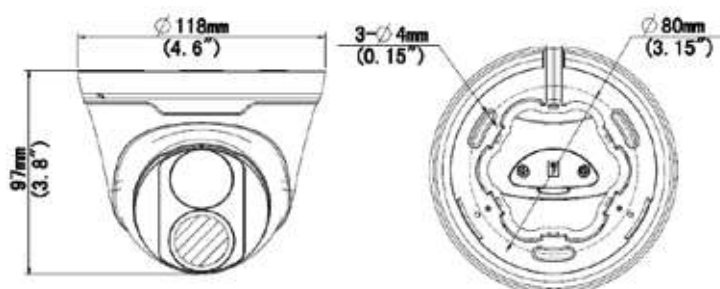

IPC-E3F4D-I30/D

4MP Fixed Dome Network Camera

قابلیت های کلیدی

- IR هوشمند 30 تا 50 متر
- کاهنده نویز دیجیتال 3D

- Ultra265, H.265, H.264, MJPEG
- پشتیبانی از ROI
- OSD قابل تنظیم

- پشتیبانی از پروتکل ONVIF
- دمای کارکرد -30 تا +60 درجه سانتیگراد
- مقاومت در برابر نفوذ آب و گرد و غبار IP67

Specifications

Sensor	1/3", 4.0 megapixel, progressive scan, CMOS				
Min Illumination	Color: 0.01 Lux (F2.0 AGC ON) 0Lux with IR				
Day/Night	IR-cut filter with auto switch (ICR)				
Shutter	Auto/Manual, 1 - 1/100000s				
Adjustment angle	Pan: 0° - 360°, Tilt: 0° - 75°, Rotate: 0° - 360°				
S/N	>56dB				
WDR	100dB				
Lens Type	2.8mm @2.0				
Lens Mount	M12				
Angle of View (H)	97.0°				
Angle of View (V)	52.2°				
Angle of View (D)	107.5°				
DORI Distance	Lens (mm)	Detect (m)	Observe (m)	Recognize (m)	Identify (m)
	2.8	63.0	25.2	12.6	6.3
IR Range	30-50m IR range				
Wavelength	850nm				
IR On/Off Control	Auto/Manual				
Frame Rate	Main Stream: 4MP (2560*1440), Max 25fps; 3MP (2304*1296), Max 30fps; 1080P (1920*1080), Max 30fps; 720P (1280*720), Max 30fps Sub Stream: 4CIF (704*576), Max 30fps; 640*360, Max 30fps; 2CIF (704*288), Max 30fps; CIF (352*288), Max 30fps;				
Video Bit Rate	128 Kbps-6144 kbps				
OSD	Up to 4 OSDs				
Privacy Mask	Up to 4 areas				
ROI	Up to 8 areas				
Motion Detection	Up to 4 areas				
White Balance	Auto/Outdoor/Fine Tune/Sodium Lamp/Locked/Auto2				
Smart Features	Cross Line, Intrusion detection (based on human body detection)				
Image Setting	Image rotation, brightness, saturation, contrast, sharpness, gain adjustable by web browser				

Dimensions

63