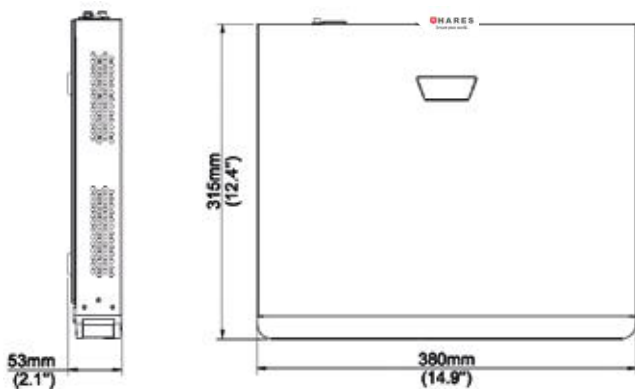

### قابلیت های کلیدی

- یک عدد HDMI 4K و یک عدد VGA
- پشتیبانی از 2 عدد هارد تا ظرفیت 10 ترابایت برای هر کدام
- قابلیت برگرداندن تصاویر ضبط شده بعد از قطع شبکه
- قابلیت بروز رسانی آنلاین

- پشتیبانی از فرمت های تصویر Ultra265/H.265/H.264
- 16 کانال تصویر ورودی تا رزولوشن 8 مگاپیکسل
- دارای 16 پورت POE با توان کلی 240 وات
- پشتیبانی از دوربین های با پروتکل ONVIF

### Specifications

IP Video Input	16-ch
Two-way Audio Input	1-ch, RCA
Incoming Bandwidth	160Mbps
Outgoing Bandwidth	64Mbps
Remote Users	128
Protocols	P2P, UPnP, NTP, DHCP, PPPoE
HDMI/VGA Output	HDMI: 4K (3840x2160@30), 1920X1080@60, 1920X1080@50, 1600X1200@60, 1280X1024@60, 1280X720@60, 1024X768@60 VGA: 1920X1080@60, 1920X1080@50, 1280X1024@60, 1280X720@60, 1024X768@60
Recording Resolution	8MP/6MP/5MP/4MP/3MP/1080p/960p/720p/D1/2CIF/CIF
Audio Output	1-ch, RCA
Synchronous Playback	16-ch
Corridor Mode Screen	3/4/5/7/9/10/12/16
Decoding format	Ultra265/H.265/H.264
Live view/Playback	8MP/6MP/5MP/4MP/3MP/1080p/960p/720p/D1/2CIF/CIF
Capability	2 x 4K@30, 4x 4MP@30, 5 x 3MP@30, 8 x 1080P@30, 16 x 720P@30

VCA Detection	Face detection, Intrusion detection, Cross Line detection, Audio detection, Defocus detection, Scene Change detection, Auto Tracking, Object Left Behind, Object Removed, Human Body detection, SIP
VCA Search	Face Search, Behavior Search
SATA	2 SATA interfaces
Capacity	Up to 10TB for each disk
Network Interface	1 RJ-45 10M/100M/1000M self-adaptive Ethernet Interface
USB Interface	Front panel: 1 x USB2.0, Rear panel: 1 x USB3.0
Alarm In	4-ch
Alarm Out	1-ch
Interface	16 RJ-45 10M/100M self-adaptive Ethernet Interface
Max Power	Max 30W for single port Max 240W in total
Supported Standard	IEEE 802.3af/at
Power Supply	100 - 240 V AC Power Consumption: ≤10W(without HDD)
Working Environment	-10°C--+ 55°C (+14°F--+131°F), Humidity ≤ 90% RH (non-condensing)
Dimensions (W×D×H)	380mm × 315mm × 53mm (14.9" × 12.4" × 2.1")
Weight (without HDD)	≤2.6kg (5.73lb)

### Dimensions